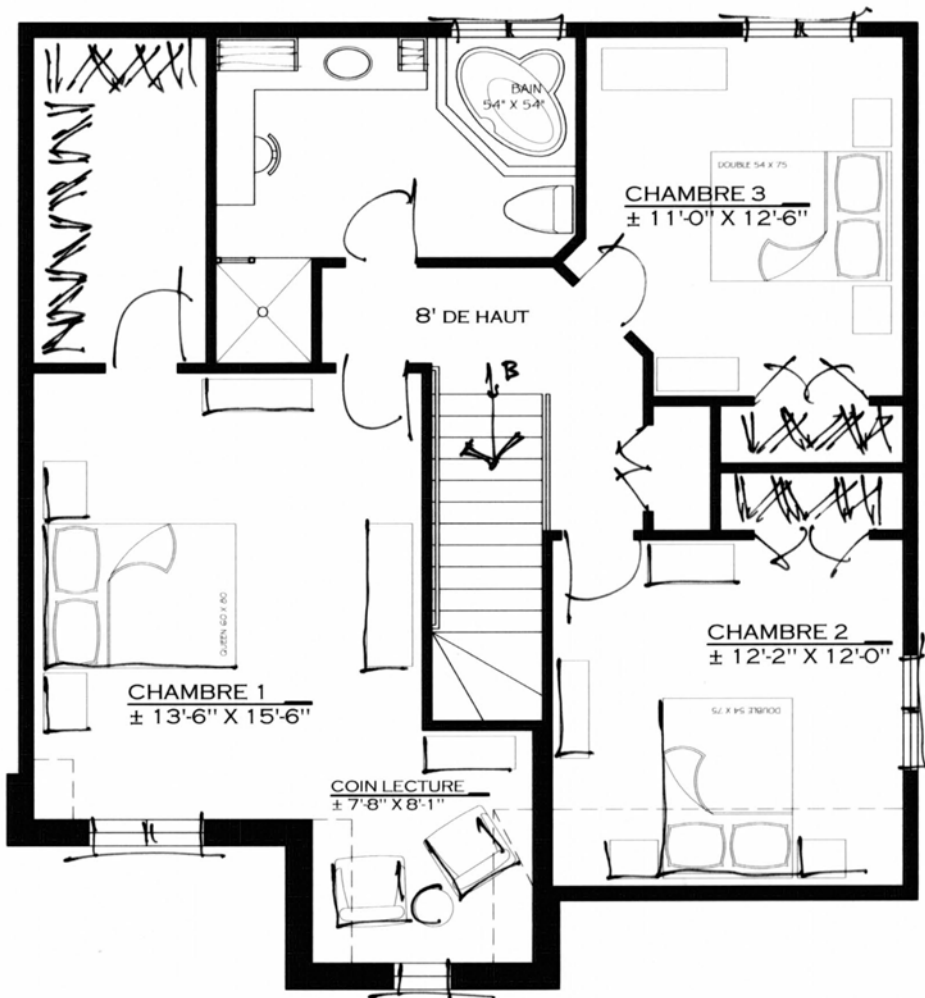

CONCEPTICAL · MARIO SPORNETTO INC.

ÉTAGE

SUP. HABITABLE: 947 PI²