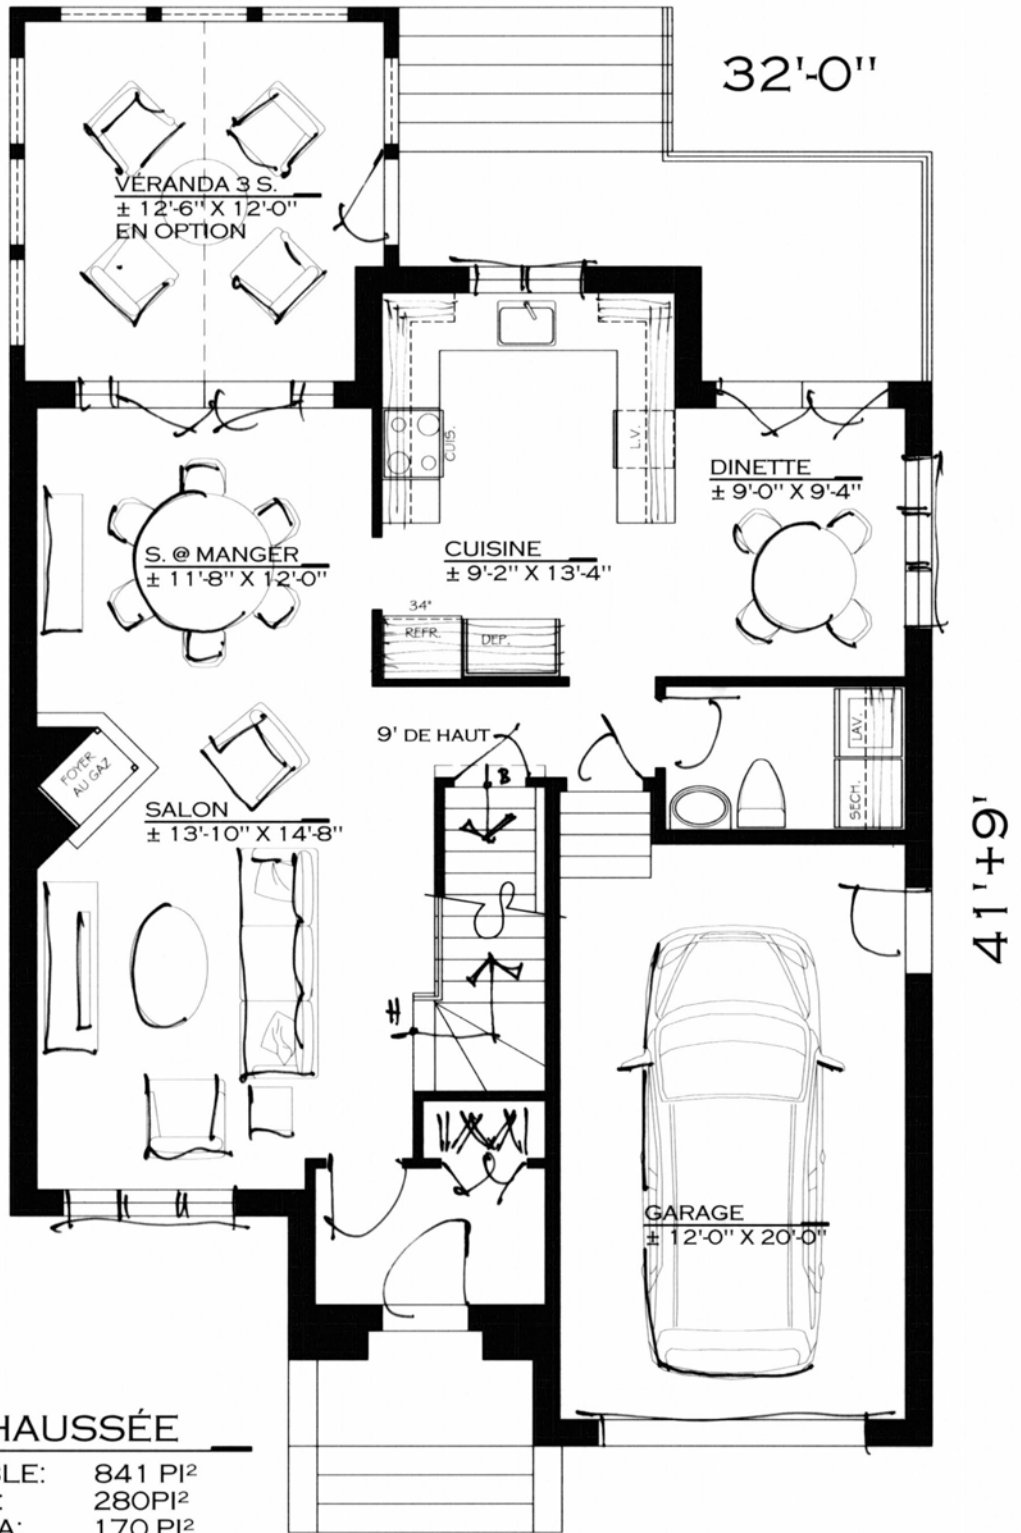

CONCEPTICAL · MARIO SPORNETTO INC.

ÉTAGE

SUP. HABITABLE: 947 PI²